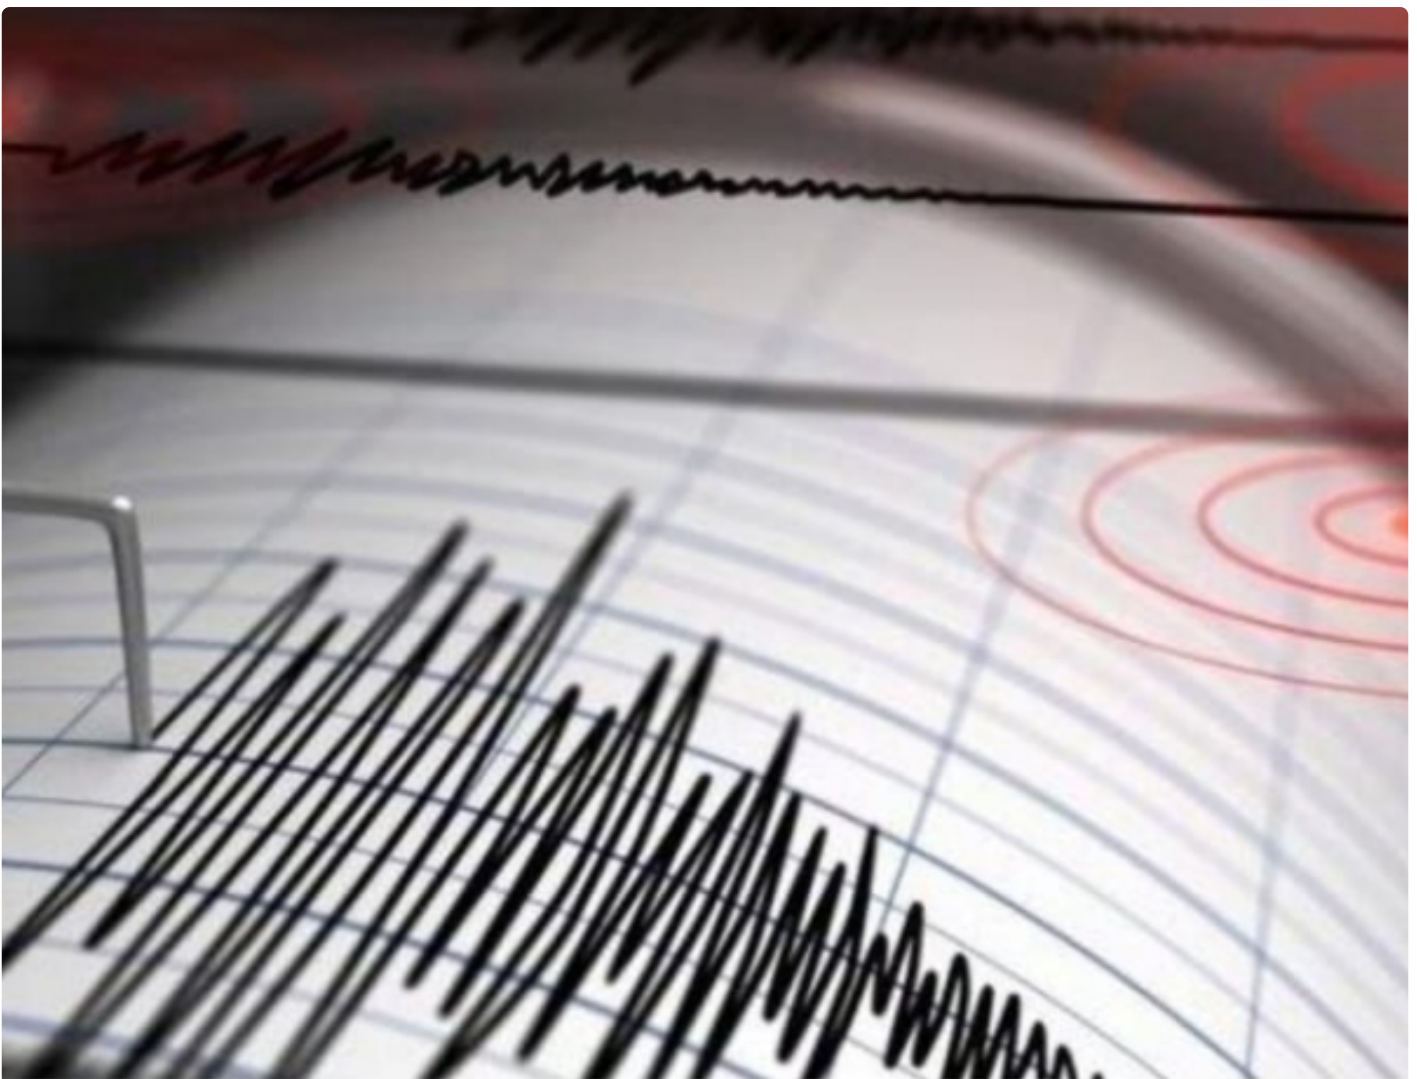

BIG ISSUE

Gempa 6,0 Magnitude Guncang Tapanuli Utara, Warga Sipahutar Sempat Panik

Karmel - SUMUT.BIGISSUE.ID

Oct 1, 2022 - 07:11

TAPUT- Gempa berkekuatan 6,0 magnitudo yang mengguncang Kabupaten Tapanuli Utara (Taput) Provinsi Sumatera Utara berpusat di darat 15 km barat laut Tapanuli Utara, getarannya dirasakan di sejumlah Daerah, Sabtu (1/10/2022) dini hari.

Berdasarkan keterangan resmi Meteorologi, Klimatologi dan Geofisika (BMKG)

Gempa berkekuatan 6,0 magnitudo juga terasa di Kabupaten Tarutung, Singkil, Sipahutar, Tapaktuan dan Gunung Sitol,"tuliskan BMKG melalui akun Twitter resminya, Sabtu (1/10/2022).

Sementara itu, Salah seorang warga Sipahutar ketika dihubungi Jurnalis Indonesiasatu.co.id mengakui getarannya cukup keras sehingga membuat warga berhamburan keluar rumah dan gempa itu bukan hanya sekali dirasakan

"Gempa bumi itu kami rasakan sebanyak 3 kali benar-benar terasa getarannya,"ujar warga Sipahutar marga Tambunan melalui seluler, Sabtu 01/10/2022 Sekira jam 07:00 wib (Karmel)